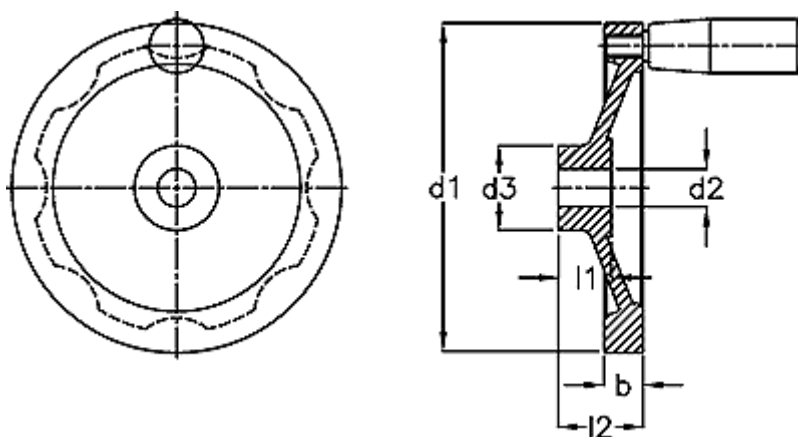

Varenummer: 20348341
Beskrivelse: E+G Håndhjul
GN 321.5-250-K22-D-ZI

Mål

b	= 30
d1	= 250
d2 H7	= 22
d3	= 46
l1	= 28
l2	= 54.0